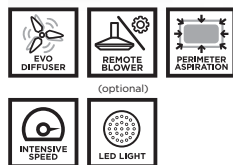

INCA LUX GLASS