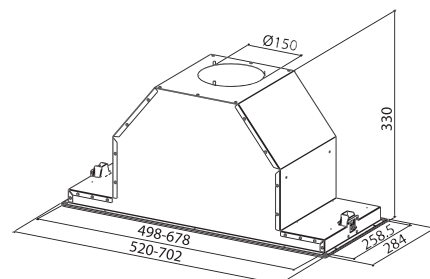

LED osvetljenje 2 x 2,2 W

Metalo - kasetni filteri

150 mm

Energetska klasa B

INCA LUX SMART EV8 X A52 33.990 din.

52 cm INOKS

INCA LUX SMART EV8 X A70 34.990 din.

70 cm INOKS