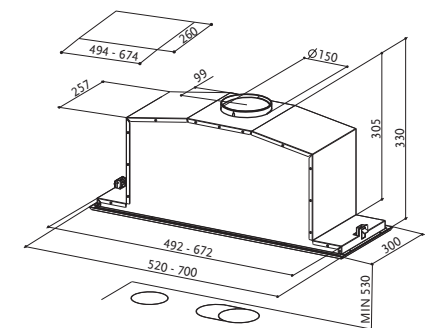

INCA LUX 2.0

520 mm			700 mm			
1	3	INT	KARAKTERISTIKE			
300	590	660	SPEED	1	3	INT
54	69	71	M/H	315	630	710
			dB(A)	52	68	70

Max 660/710 m³/h
prema evropskom
standardu EN 61591

mm. 520/700 mm

Elektronska kontrola

LED osvetljenje 2x1,1 W

Metalo - kasetni filteri

150/120 mm

Energetska klasa C/B

INCA LUX 2.0 EV8 X A52 49.890 din.

52 cm INOKS

INCA LUX 2.0 EV8 X A70 51.990 din.

70 cm INOKS

- kod 112.0158.127
- kod 112.0185.278

*Postavljanje aspiratora na minimum 53 cm od ploče.

INCA LUX GLASS

520 mm			700 mm			
1	3	INT	KARAKTERISTIKE			
300	590	660	SPEED	1	3	INT
54	69	71	M/H	315	630	710
			dB(A)	52	68	70

Max 660/710 m³/h
prema evropskom
standardu EN 61591

mm. 520/700 mm

Elektronska kontrola

LED osvetljenje 2x1,1 W

Metalo - kasetni filteri

150/120 mm

Energetska klasa C/B

INCA LUX EV8 X/BK A52 50.290 din.