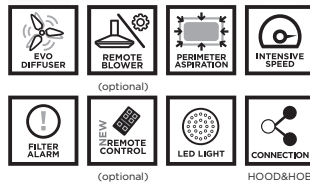

INCA LUX 2.0

520 mm			700 mm			
1	3	INT	KARAKTERISTIKE			
300	590	660	SPEED	1	3	INT
54	69	71	M/H	315	630	710
			dB(A)	52	68	70

Max 660/710 m³/h
prema evropskom
standardu EN 61591

mm. 520/700 mm

Elektronska kontrola