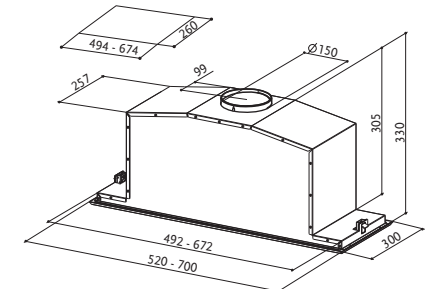

INCA LUX 2.0

520 mm			700 mm			
1	3	INT	KARAKTERISTIKE			
300	590	660	SPEED	1	3	INT
54	69	71	M/H	315	630	710
			dB(A)	52	68	70

Max 660/710 m³/h
prema evropskom
standardu EN 61591

mm. 520/700 mm

Elektronska kontrola

LED osvetljenje 2x1,1 W

Metalo - kasetni filteri

150/120 mm

Energetska klasa C/B

INCA LUX 2.0 EV8 X A52 49.890 din.

52 cm INOKS

INCA LUX 2.0 EV8 X A70 51.990 din.

70 cm INOKS

Oprema: Filter sa aktivnim ugljem
Daljinsko upravljanje
Komplet za daljinski motor

- kod 112.0157.240
- kod 112.0540.043
- kod 112.0327.007

Visokoefikasni filter sa aktivnim ugljem
Filter sa aktivnim ugljem sa produženim dejstvom

- kod 112.0158.127
- kod 112.0185.278

*Postavljanje aspiratora na minimum 53 cm od ploče.

INCA LUX GLASS

520 mm			700 mm			
1	3	INT	KARAKTERISTIKE			
300	590	660	SPEED	1	3	INT
54	69	71	M/H	315	630	710
			dB(A)	52	68	70

Max 660/710 m³/h
prema evropskom
standardu EN 61591

mm. 520/700 mm

Elektronska kontrola

LED osvetljenje 2x1,1 W

Metalo - kasetni filteri

150/120 mm

Energetska klasa C/B

INCA LUX EV8 X/BK A52 50.290 din.

52 cm INOKS + CRNO STAKLO

INCA LUX EV8 X/BK A70 52.790 din.

70 cm INOKS + CRNO STAKLO

*Rok za dostavu 7 nedelja

INCA LUX EV8 X/WH A52 50.990 din.

52 cm INOKS + BELO STAKLO

INCA LUX EV8 X/WH A70 53.390 din.

70 cm INOKS + BELO STAKLO

*Rok za dostavu 7 nedelja

Oprema: Filter sa aktivnim ugljem
Komplet za daljinski motor

- kod 112.0157.240
- kod 112.0327.007

Visokoefikasni filter sa aktivnim ugljem
Filter sa aktivnim ugljem sa produženim dejstvom

- kod 112.0158.127
- kod 112.0185.278

INCA LUX SMART

			KARAKTERISTIKE			
			SPEED	1	3	INT
			M/H	320	640	730
			dB(A)	52	66	70

Max 730 m³/h
prema evropskom
standardu EN 61591

mm. 520/700 mm

Elektronska kontrola

LED osvetljenje 2 x 2,2 W

Metalo - kasetni filteri

150 mm

Energetska klasa B

INCA LUX SMART EV8 X A52 33.990 din.

52 cm INOKS

INCA LUX SMART EV8 X A70 34.990 din.

70 cm INOKS