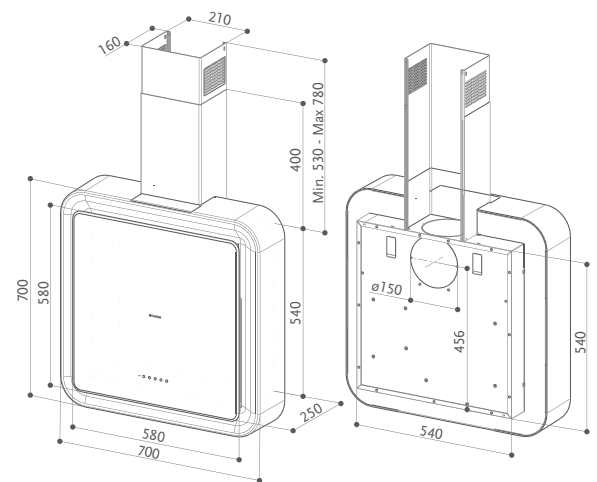

PYANA

PYANA NAUTILUS WH A70

158.390 din.

70 cm BELO / BELO STAKLO

*Rok za dostavu 7 nedelja

PYANA NAUTILUS BN/BK A70

158.390 din.

70 cm CRNI NIKL / CRNO STAKLO

*Rok za dostavu 7 nedelja

SPECIFIKACIJA	KARAKTERISTIKE	OPREMA
Finiš · Crni nikel / Crno staklo · Belo / Belo staklo	Brzine 1 2 3 INT	Kod 112.0540.783 Filter sa aktivnim ugljem Nautilus
Upravljanje Squarcle touch	Kapacitet prema evropskom standardu EN 61591 200 290 420 560	Kod 112.0540.043 Daljinski upravljač
Osvetljenje LED osvetljenje	Pritisak 340 460 550 650	
Filter za masnoću Metalno - kasetni filteri	Snaga 100 110 120 135	
Ø izlaza za vazduh 150 / 120 mm	Nivo buke 53 61 69 75	
Širina 700 mm		
Energetska klasa A		