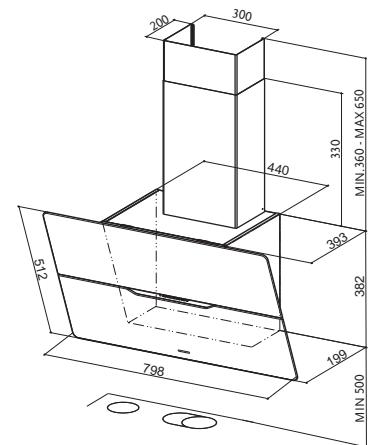

JOLIE ACT

KARAKTERISTIKE	SPEED	1	3	INT
	M/H	300	580	710
	dB(A)	46	61	65

Energetska klasa **B**

Oprema: Daljinsko upravljanje

- kod 112.0540.043

*Postavljanje aspiratora na minimum 50 cm od ploče.

*U cenu je uključen čunak

JOLIE ACT BK A80 118.590 din.

80 cm CRNO STAKLO + INOKS

JOLIE ACT WH A80 123.390 din.

80 cm BELO STAKLO + INOKS

*Do isteka zaliha

Max m^3/h 710 m^3/h
prema evropskom standardu EN 61591

mm. 800 mm

Elektronska kontrola

LED osvetljenje 2x1,1 W

Metalno - kasetni filteri

150 mm

-13
dB (A)

SMANJI TAJ ŠUM!

SIL-K ACT: ZA NAJTIŠE
ASPIRATORE NA SVETU

Mikrofon: snima šum

Zvučnik:
emituje suprotan zvučni talas

FABER je prva kompanija u ovoj industrijskoj grani koja je uvela sistem za aktivno smanjenje šuma u kuhinjskim aspiratorima.

Mikrofon snima zvuk aspiratora a elektronika stvara suprotan zvučni talas. Kada se reprodukuje preko zvučnika uklanja se neželjeni šum.