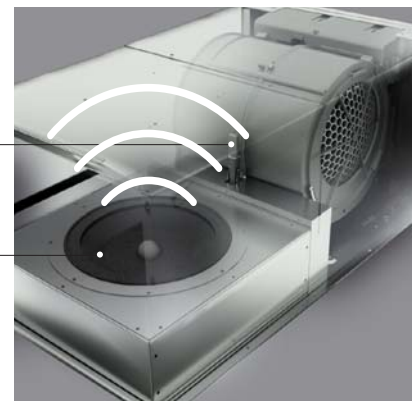

LED osvetljenje 2x1,1 W

Metalno - kasetni filteri

150 mm

-13
dB (A)

SMANJI TAJ ŠUM!

SIL-K ACT: ZA NAJTIŠE
ASPIRATORE NA SVETU

Mikrofon: snima šum

Zvučnik:
emituje suprotan zvučni talas