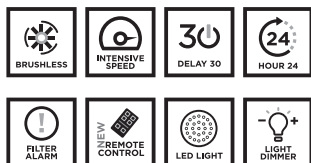

*U cenu je uključen čunak

MIRROR

KARAKTERISTIKE	SPEED	1	MAX	INT
	M ³ /H	220	645	880
	dB(A)	41	67	73

- Max m³/h** 880 m³/h prema evropskom standardu EN 61591
- mm.** 800 mm
- Senzorska kontrola + displej**
- VELO LED osvetljenje/2x4 W**
- Metalno - kasetni filteri**
- 150/120 mm**

Energetska klasa A

MIRROR BRS BK X/V A80 LOGIC 196.390 din.

80 cm CRNO STAKLO + INOKS

MIRROR BRS WH X/V A80 LOGIC 196.390 din.

80 cm BELO STAKLO + INOKS

*Do isteka zaliha

Oprema: Filter sa aktivnim ugljem – kod 112.0157.240 Filter sa aktivnim ugljem sa produženim dejstvom – kod 112.0185.278
 Visokoeffikasni filter sa aktivnim ugljem – kod 112.0158.127

*Montiranje aspiratora na minimum 36,8 cm od ploče.

INFINITY

KARAKTERISTIKE	SPEED	1	3	INT
	M ³ /H	300	590	720
	dB(A)	52	67	71

- Max m³/h** 720 m³/h prema evropskom standardu EN 61591
- mm.** 800 mm
- Senzorska kontrola**
- LED osvetljenje 11 W**
- Metalno - kasetni filteri**
- 150/120 mm**

Energetska klasa A

INFINITY BK A80 118.590 din.

80 cm CRNO STAKLO + INOKS

INFINITY WH A80 123.390 din.

80 cm BELO STAKLO + INOKS

INFINITY ALMOND A80 123.390 din.

80 cm TOPLO SIVO 3C STAKLO + INOKS

Oprema: Filter sa aktivnim ugljem – kod 112.0157.240 Komplet za daljinski motor – kod 112.0327.007
 Komplet za režim filtriranja – inoks – kod 112.0327.632 Visokoeffikasni filter sa aktivnim ugljem – kod 112.0158.127
 Daljinsko upravljanje – kod 112.0540.043 Filter sa aktivnim ugljem sa produženim dejstvom – kod 112.0185.278