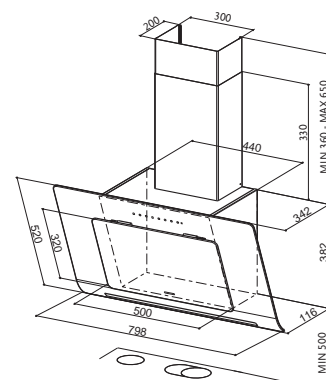

KARAKTERISTIKE	SPEED	1	3	INT
	M³/H	300	590	720
	dB(A)	52	67	71

- **Max m³/h** 720 m³/h prema evropskom standardu EN 61591
- **mm.** 800 mm
- **Senzorska kontrola**
- **LED osvetljenje 11 W**
- **Metalno - kasetni filteri**
- **150/120 mm**

Energetska klasa A

INFINITY BK A80 118.590 din.

80 cm CRNO STAKLO + INOKS

INFINITY WH A80 123.390 din.

80 cm BELO STAKLO + INOKS

INFINITY ALMOND A80 123.390 din.

80 cm TOPLO SIVO 3C STAKLO + INOKS