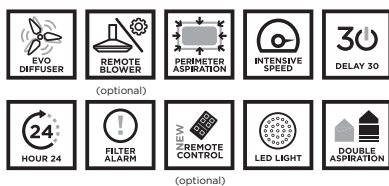

*U cenu je uključen čunak

MIRROR

KARAKTERISTIKE	SPEED	1	MAX	INT
	M ³ /H	220	645	880
	dB(A)	41	67	73

- Max m³/h** 880 m³/h prema evropskom standardu EN 61591
- mm.** 800 mm
- Senzorska kontrola + displej**
- VELO LED osvetljenje/2x4 W**
- Metalno - kasetni filteri**
- 150/120 mm**

Energetska klasa A

MIRROR BRS BK X/V A80 LOGIC 196.390 din.

80 cm CRNO STAKLO + INOKS

MIRROR BRS WH X/V A80 LOGIC 196.390 din.

80 cm BELO STAKLO + INOKS

*Do isteka zaliha

Oprema: Filter sa aktivnim ugljem – kod 112.0157.240 Filter sa aktivnim ugljem sa produženim dejstvom – kod 112.0185.278
 Visokoeffikasni filter sa aktivnim ugljem – kod 112.0158.127

*Montiranje aspiratora na minimum 36,8 cm od ploče.

INFINITY

KARAKTERISTIKE	SPEED	1	3	INT
	M ³ /H	300	590	720
	dB(A)	52	67	71

- Max m³/h** 720 m³/h prema evropskom standardu EN 61591
- mm.** 800 mm
- Senzorska kontrola**
- LED osvetljenje 11 W**
- Metalno - kasetni filteri**
- 150/120 mm**

Energetska klasa A

INFINITY BK A80 118.590 din.

80 cm CRNO STAKLO + INOKS

INFINITY WH A80 123.390 din.

80 cm BELO STAKLO + INOKS

INFINITY ALMOND A80 123.390 din.

80 cm TOPLO SIVO 3C STAKLO + INOKS

Oprema: Filter sa aktivnim ugljem – kod 112.0157.240 Komplet za daljinski motor – kod 112.0327.007
 Komplet za režim filtriranja – inoks – kod 112.0327.632 Visokoeffikasni filter sa aktivnim ugljem – kod 112.0158.127
 Daljinsko upravljanje – kod 112.0540.043 Filter sa aktivnim ugljem sa produženim dejstvom – kod 112.0185.278