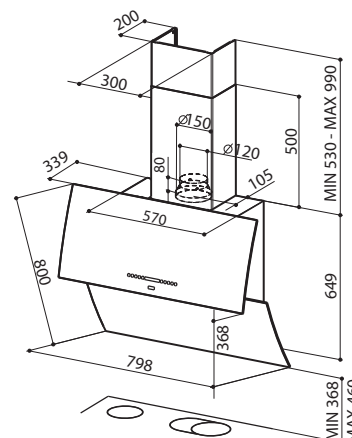

*U cenu je uključen čunak

MIRROR

KARAKTERISTIKE	SPEED	1	MAX	INT
	M ³ /H	220	645	880
	dB(A)	41	67	73

- Max m³/h** 880 m³/h prema evropskom standardu EN 61591
- mm.** 800 mm
- Senzorska kontrola + displej**
- VELO LED osvetljenje/2x4 W**
- Metalno - kasetni filteri**
- 150/120 mm**

Energetska klasa A

MIRROR BRS BK X/V A80 LOGIC 196.390 din.

80 cm CRNO STAKLO + INOKS

MIRROR BRS WH X/V A80 LOGIC 196.390 din.

80 cm BELO STAKLO + INOKS

*Do isteka zaliha

Oprema: Filter sa aktivnim ugljem – kod 112.0157.240 Filter sa aktivnim ugljem sa produženim dejstvom – kod 112.0185.278
 Visokoeffikasni filter sa aktivnim ugljem – kod 112.0158.127

*Montiranje aspiratora na minimum 36,8 cm od ploče.

INFINITY

KARAKTERISTIKE	SPEED	1	3	INT
	M ³ /H	300	590	720
	dB(A)	52	67	71

- Max m³/h** 720 m³/h prema evropskom standardu EN 61591
- mm.** 800 mm
- Senzorska kontrola**
- LED osvetljenje 11 W**
- Metalno - kasetni filteri**
- 150/120 mm**

*Postavljanje aspiratora na minimum 50 cm od ploče.