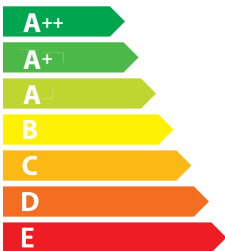

65 dB

65/2014

ЕНЕРГО
ЕФЕКТИВНІСТЬ

FABER

110.0324.954
P1317

A+

40
kWh/annum

A_{BCDEFG}