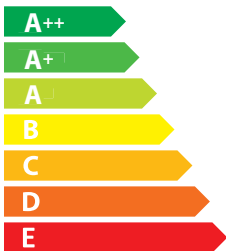

A_{BCDEFG}

A_{BCDEFG}

AB_CDEFG

66 dB

65/2014

ЕНЕРГО ЕФЕКТИВНІСТЬ

FABER

110.0255.547
P1316