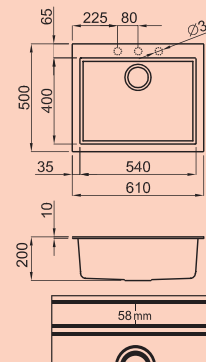

**20.990** din.  
~~23.990~~ din.

Dimenzije – 650 x 500 mm

**Dimenzije korita – 380 x 435 mm**  
**Dubina korita – 200 mm**

Otvor u radnoj ploči – 630 x 480 mm  
Minimalna veličina korpusa – 500 mm  
Prečnik odvoda – 3 1/2"  
Ugradnja na radnu ploču  
Reverzibilna – levi/desni cedionik

GRANITEK 48 CEMENTO

**NEW**

GRANITEK 62 BIANCO ANTICO

GRANITEK 68 BIANCO TITANO

**NEW**

→ **UNICO 300**  
\*Sudopera od kompozitnog materijala

**20.990** din.  
~~25.990~~ din.

Dimenzije – 790 x 500 mm

**Dimenzije korita – 380 x 435 mm**  
**Dubina korita – 200 mm**

Otvor u radnoj ploči – 770 x 480 mm  
Minimalna veličina korpusa – 500 mm  
Prečnik odvoda – 3 1/2"  
Ugradnja na radnu ploču  
Reverzibilna – levi/desni cedionik

→ **QUADRA 110**  
\*Sudopera od kompozitnog materijala

**25.990** din.  
~~27.990~~ din.

Dimenzije – 610 x 500 mm

**Dimenzije korita – 540 x 400 mm**  
**Dubina korita – 200 mm**

Otvor u radnoj ploči – 590 x 480 mm  
Minimalna veličina korpusa – 600 mm  
Prečnik odvoda – 3 1/2"  
Ugradnja na radnu ploču