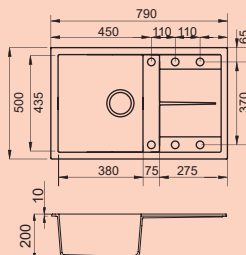

**20.990** din.  
~~23.990~~ din.

Dimenzije – 650 x 500 mm

**Dimenzije korita – 380 x 435 mm**  
**Dubina korita – 200 mm**

Otvor u radnoj ploči – 630 x 480 mm  
Minimalna veličina korpusa – 500 mm  
Prečnik odvoda – 3 1/2"  
Ugradnja na radnu ploču  
Reverzibilna – levi/desni cedionik

GRANITEK 48 CEMENTO

**NEW**

GRANITEK 62 BIANCO ANTICO

GRANITEK 68 BIANCO TITANO

**NEW**

→ **UNICO 300**  
\*Sudopera od kompozitnog materijala

**20.990** din.  
~~25.990~~ din.

Dimenzije – 790 x 500 mm

**Dimenzije korita – 380 x 435 mm**  
**Dubina korita – 200 mm**

Otvor u radnoj ploči – 770 x 480 mm  
Minimalna veličina korpusa – 500 mm  
Prečnik odvoda – 3 1/2"  
Ugradnja na radnu ploču  
Reverzibilna – levi/desni cedionik

→ **QUADRA 110**  
\*Sudopera od kompozitnog materijala

**25.990** din.  
~~27.990~~ din.

Dimenzije – 610 x 500 mm

**Dimenzije korita – 540 x 400 mm**  
**Dubina korita – 200 mm**

Otvor u radnoj ploči – 590 x 480 mm  
Minimalna veličina korpusa – 600 mm  
Prečnik odvoda – 3 1/2"  
Ugradnja na radnu ploču