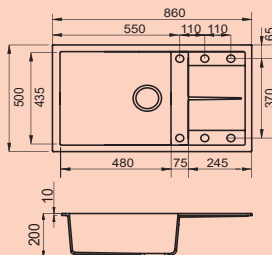

# KOMPOZITNE SUDOPERE

**NEW**

→ **UNICO 410**  
\*Sudopera od kompozitnog materijala

**21.990** din.  
~~28.990~~ din.

Dimenzije – 860 x 500 mm

**Dimenzije korita – 480 x 435 mm**  
**Dubina korita – 200 mm**

Otvor u radnoj ploči – 840 x 480 mm  
Minimalna veličina korpusa – 600 mm  
Prečnik odvoda – 3 1/2"  
Ugradnja na radnu ploču  
Reverzibilna – levi/desni cedionik

**NEW**

→ **UNICO 125**  
\*Sudopera od kompozitnog materijala

**20.990** din.  
~~23.990~~ din.

Dimenzije – 650 x 500 mm

**Dimenzije korita – 380 x 435 mm**  
**Dubina korita – 200 mm**

Otvor u radnoj ploči – 630 x 480 mm  
Minimalna veličina korpusa – 500 mm  
Prečnik odvoda – 3 1/2"  
Ugradnja na radnu ploču  
Reverzibilna – levi/desni cedionik

→ **QUADRA 110**  
\*Sudopera od kompozitnog materijala

**25.990** din.  
~~27.990~~ din.

Dimenzije – 610 x 500 mm

**Dimenzije korita – 540 x 400 mm**  
**Dubina korita – 200 mm**

Otvor u radnoj ploči – 590 x 480 mm  
Minimalna veličina korpusa – 600 mm  
Prečnik odvoda – 3 1/2"  
Ugradnja na radnu ploču