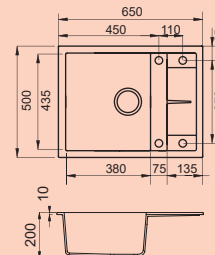

Otvor u radnoj ploči – 840 x 480 mm  
Minimalna veličina korpusa – 600 mm  
Prečnik odvoda – 3 1/2"  
Ugradnja na radnu ploču  
Reverzibilna – levi/desni cedionik

**NEW**

→ **UNICO 125**  
\*Sudopera od kompozitnog materijala

**20.990** din.  
~~23.990~~ din.

Dimenzije – 650 x 500 mm

**Dimenzije korita – 380 x 435 mm**  
**Dubina korita – 200 mm**

Otvor u radnoj ploči – 630 x 480 mm  
Minimalna veličina korpusa – 500 mm  
Prečnik odvoda – 3 1/2"  
Ugradnja na radnu ploču  
Reverzibilna – levi/desni cedionik

**Dimenzije korita – 380 x 435 mm**  
**Dubina korita – 200 mm**

Otvor u radnoj ploči – 770 x 480 mm  
Minimalna veličina korpusa – 500 mm  
Prečnik odvoda – 3 1/2"  
Ugradnja na radnu ploču  
Reverzibilna – levi/desni cedionik

→ **QUADRA 110**  
\*Sudopera od kompozitnog materijala

**25.990** din.  
~~27.990~~ din.

Dimenzije – 610 x 500 mm

**Dimenzije korita – 540 x 400 mm**  
**Dubina korita – 200 mm**

Otvor u radnoj ploči – 590 x 480 mm  
Minimalna veličina korpusa – 600 mm  
Prečnik odvoda – 3 1/2"  
Ugradnja na radnu ploču